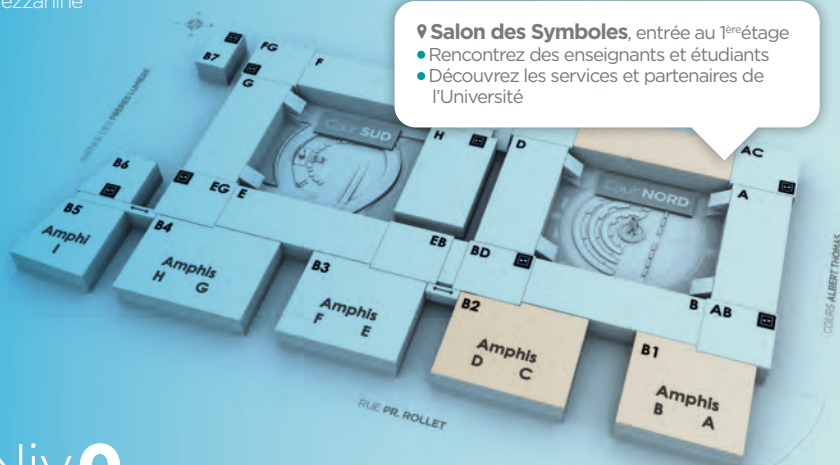

29 et 30 Janvier 2025

📍 Départ depuis le **salon des Symboles**

🕒 Horaires à consulter sur place

ESPACE D'ÉCHANGES

Toutes les infos utiles pour vos études et votre vie étudiante

Niv.M
Mezzanine

📍 **Salon des Symboles**, entrée au 1^{ère} étage

- Rencontrez des enseignants et étudiants
- Découvrez les services et partenaires de l'Université

Niv.O
Rez-de-chaussée

📍 **Accès Restaurant Universitaire**

📍 **Accès Amphi J (sous-sol)**

*Bibliothèque universitaire