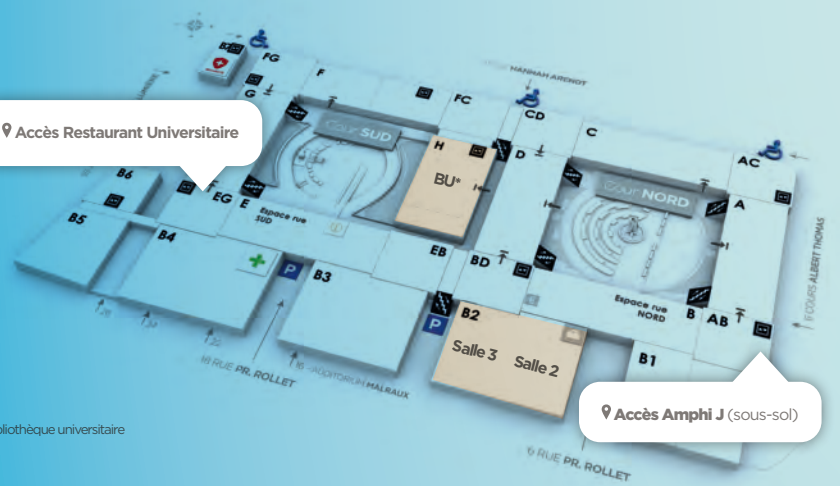

29 et 30 Janvier 2025

📍 Départ depuis le **salon des Symboles**

🕒 Horaires à consulter sur place

ESPACE D'ÉCHANGES

Toutes les infos utiles pour vos études et votre vie étudiante

Niv.M
Mezzanine

📍 **Salon des Symboles**, entrée au 1^{ère} étage

- Rencontrez des enseignants et étudiants
- Découvrez les services et partenaires de l'Université

Niv.O
Rez-de-chaussée

📍 **Accès Restaurant Universitaire**

📍 **Accès Amphi J (sous-sol)**

*Bibliothèque universitaire